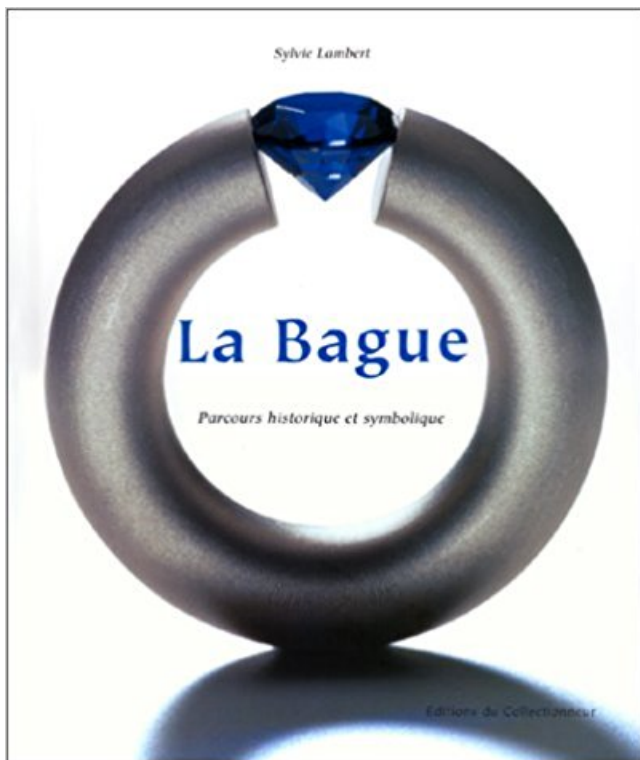

La Bague - Parcours historique et symbolique. PDF - Télécharger, Lire

TÉLÉCHARGER

LIRE

ENGLISH VERSION

DOWNLOAD

READ

Description

Bague en argent plaqué rose à symbole de l'infini avec diamants ronds blancs 0,05 ct - Taille 8 : Gâtez-vous ou faites plaisir à un être cher avec cette.

5 mars 2016 . Jusqu'à une certaine période, on a un excellent suivi historique de l'anneau, . Il faut donc être certain que la bague existait bien avant 1849 - 1853, pour éviter ... Il est difficile

de trouver son parcours avant le XXe siècle .. objet fait probablement partie des objets à haute valeur symbolique nationale et.