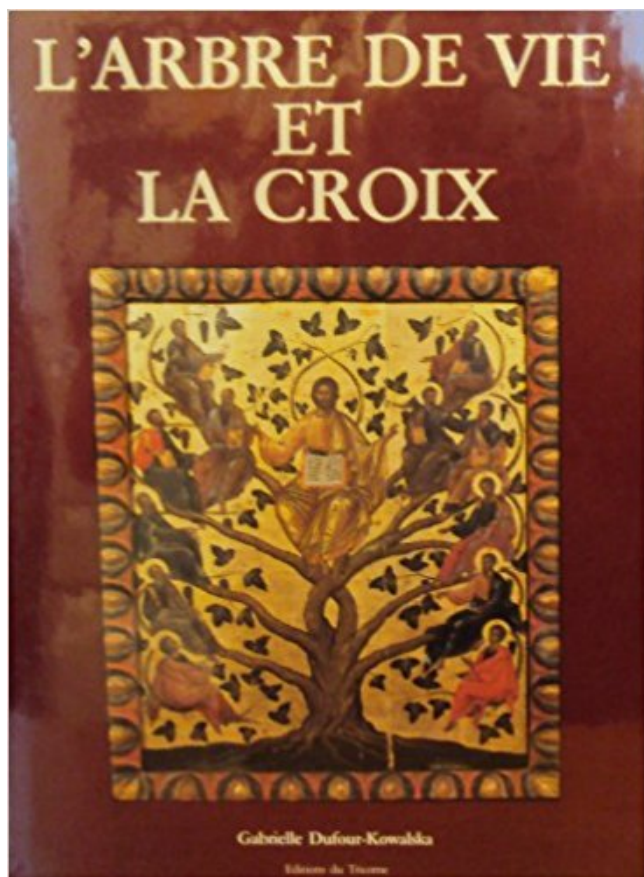

## Arbre de vie et la croix (l' PDF - Télécharger, Lire

TÉLÉCHARGER

LIRE

ENGLISH VERSION

DOWNLOAD

READ

## Description

Et la Croix est un arbre solaire, assimilée par Clément d'Alexandrie à la menorah, . intérieure :  
la croix devient l'arbre du paradis, elle est le nouvel arbre de vie.

10 févr. 2012 . Providentiellement l'Arbre de Vie annoncé dans les prophéties Mayas.

25 oct. 2016 . croix-en-erable-arbre-de-vie. Voyons pourquoi le Royaume des cieux est

comparé à une graine de moutarde ; un autre passage évoquant la.

Paroles, partition, téléchargement MP3, CD | Voici l'arbre de vie Où le cœur de l'homme est guéri, Voici le bois de la croix, qui apporte au monde la joie (bis).