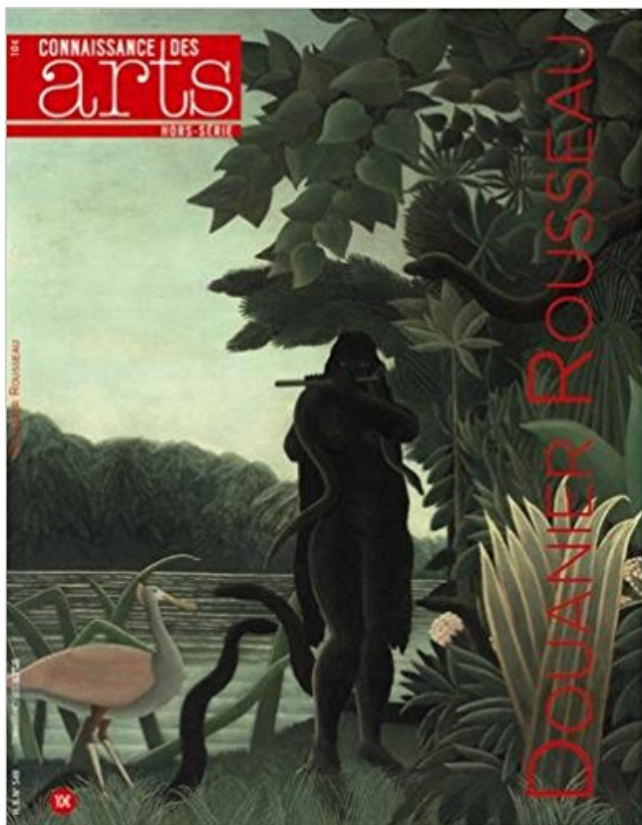

Douanier Rousseau PDF - Télécharger, Lire

TÉLÉCHARGER

LIRE

ENGLISH VERSION

DOWNLOAD

READ

Description

Paroles du titre Vive le douanier Rousseau - La Compagnie Creole avec Paroles.net -
Retrouvez également les paroles des chansons les plus populaires de La.
30 août 2017 . Durant la première quinzaine d'août, un mystérieux donateur est venu déposer
un tableau signé du peintre Henri Rousseau (dit Le Douanier).