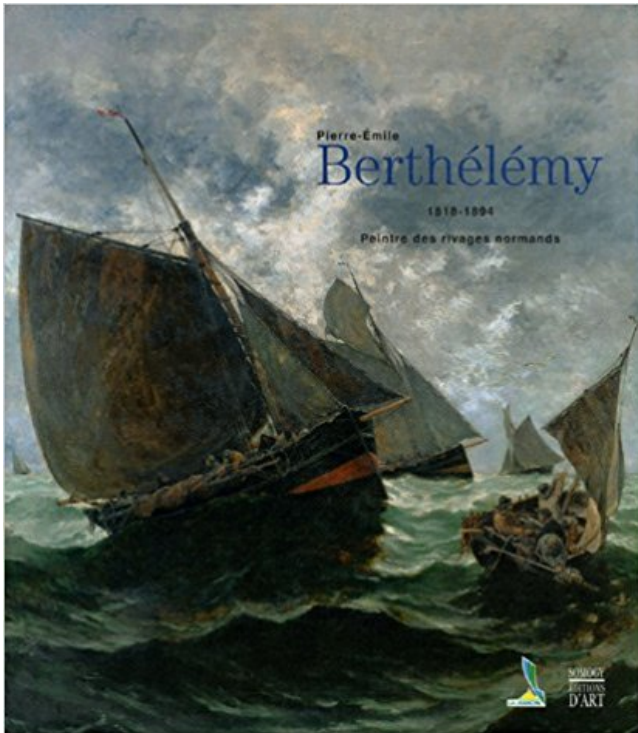

Pierre-Emile Berthélémy : 1818-1894, peintre des rivages normands PDF - Télécharger, Lire

TÉLÉCHARGER

LIRE

ENGLISH VERSION

DOWNLOAD

READ

Description

Pierre-Émile Berthélémy a consacré toute sa vie à la peinture de marines. Parfois séduit par les grands événements (batailles ou naufrages célèbres), cet artiste né à Rouen, et qui partagea toute sa vie entre Montmartre et Bernières fut surtout le peintre par excellence de la côte normande. Vues de plages, de ports, scènes de pêche à pied ou en mer, calme ou tempête, il exalta au fil d'une carrière riche de 250 peintures la beauté singulière des paysages de Fécamp à Cherbourg. Cet ouvrage offre un panorama, très complet et tout à fait inédit de l'œuvre pleine de charme de ce peintre éminemment normand.

peinture de marines. Parfois séduit par les grands événements.

Pierre-Emile Berthélémy. 1818-1894. Peintre des Rivages Normands. Catalogue de l'oeuvre. Peintures, Dessins, Estampes. DETREE, Jean-François (sous la.